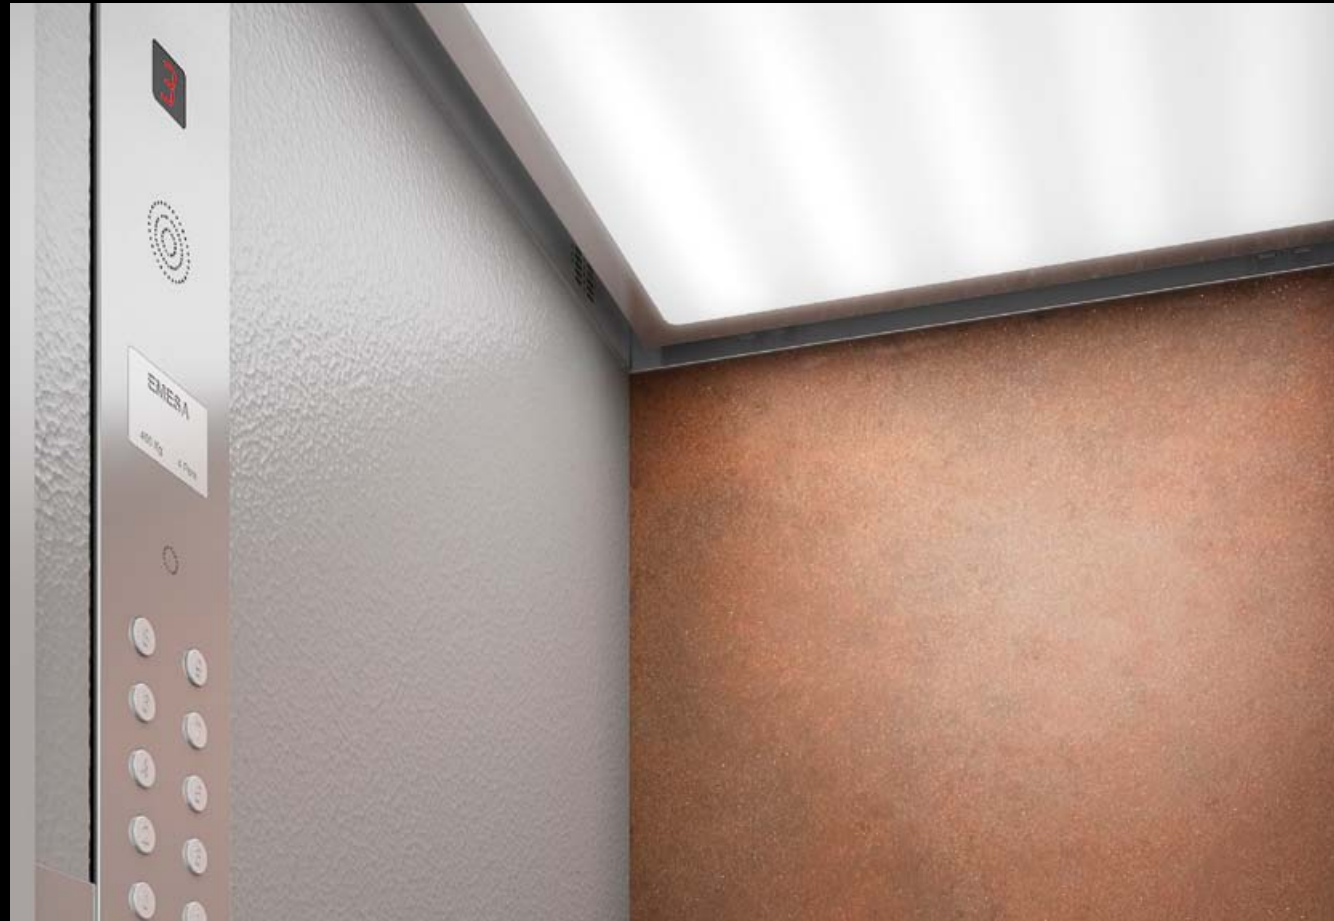

No limits in design

Techo Ceiling	Perfilería Profiles	Paredes Car Walls	Botonera Car Operating Panel	Suelo Floor
Acero Inox satinado + cristal Satin Stainless Steel + glass	Acero Inox satinado Satin Stainless Steel	Laminados / Laminate M5316 Korten + M6428 Hammered Argent	Acero Inox satinado Satin Stainless Steel	Piedra artificial Gedatsu Gedatsu artificial stone
Otros laminados disponibles: Other laminates available:				
M5392 Copper Veil	M6435 Woven Brass	M6425 Plex Cupro	M6430 Hammered Brass