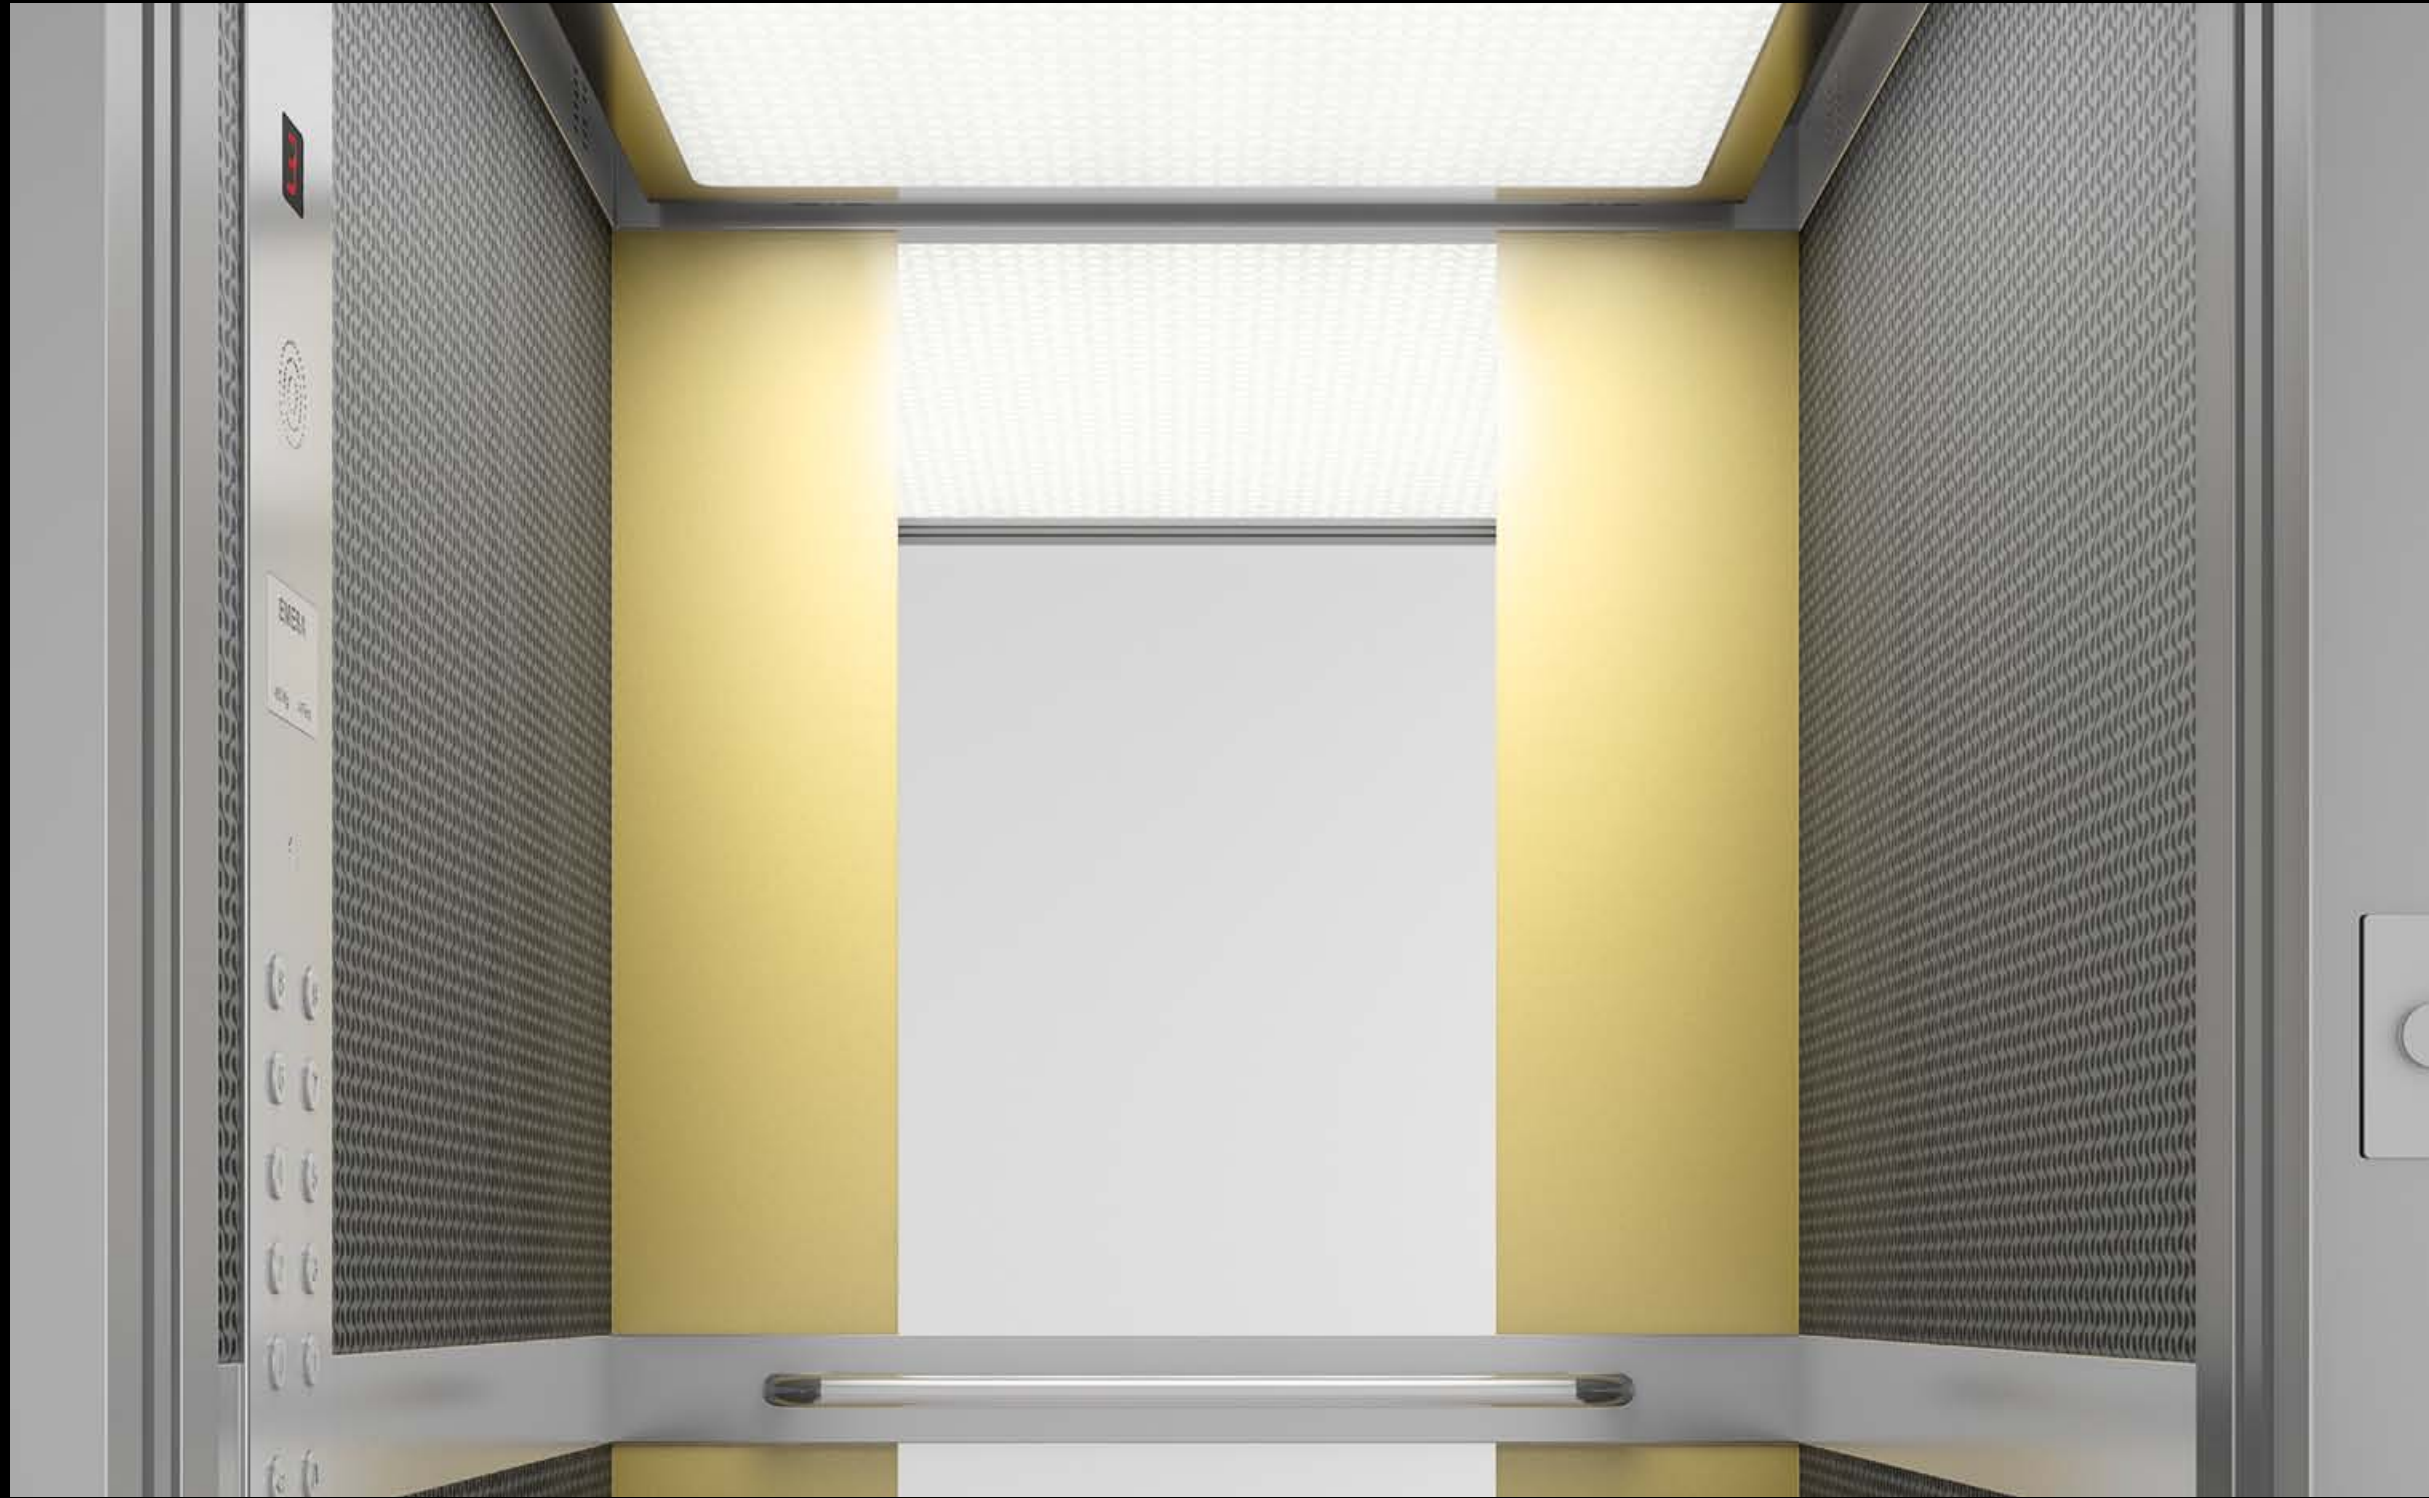

No limits in design

Laminado / laminate M6422 Brushed Cupro

Otros laminados disponibles:
Other laminates available:

Techo
Ceiling

Perfilería
Profiles

Paredes
Car Walls

Botonera
Car Operating Panel

Suelo
Floor