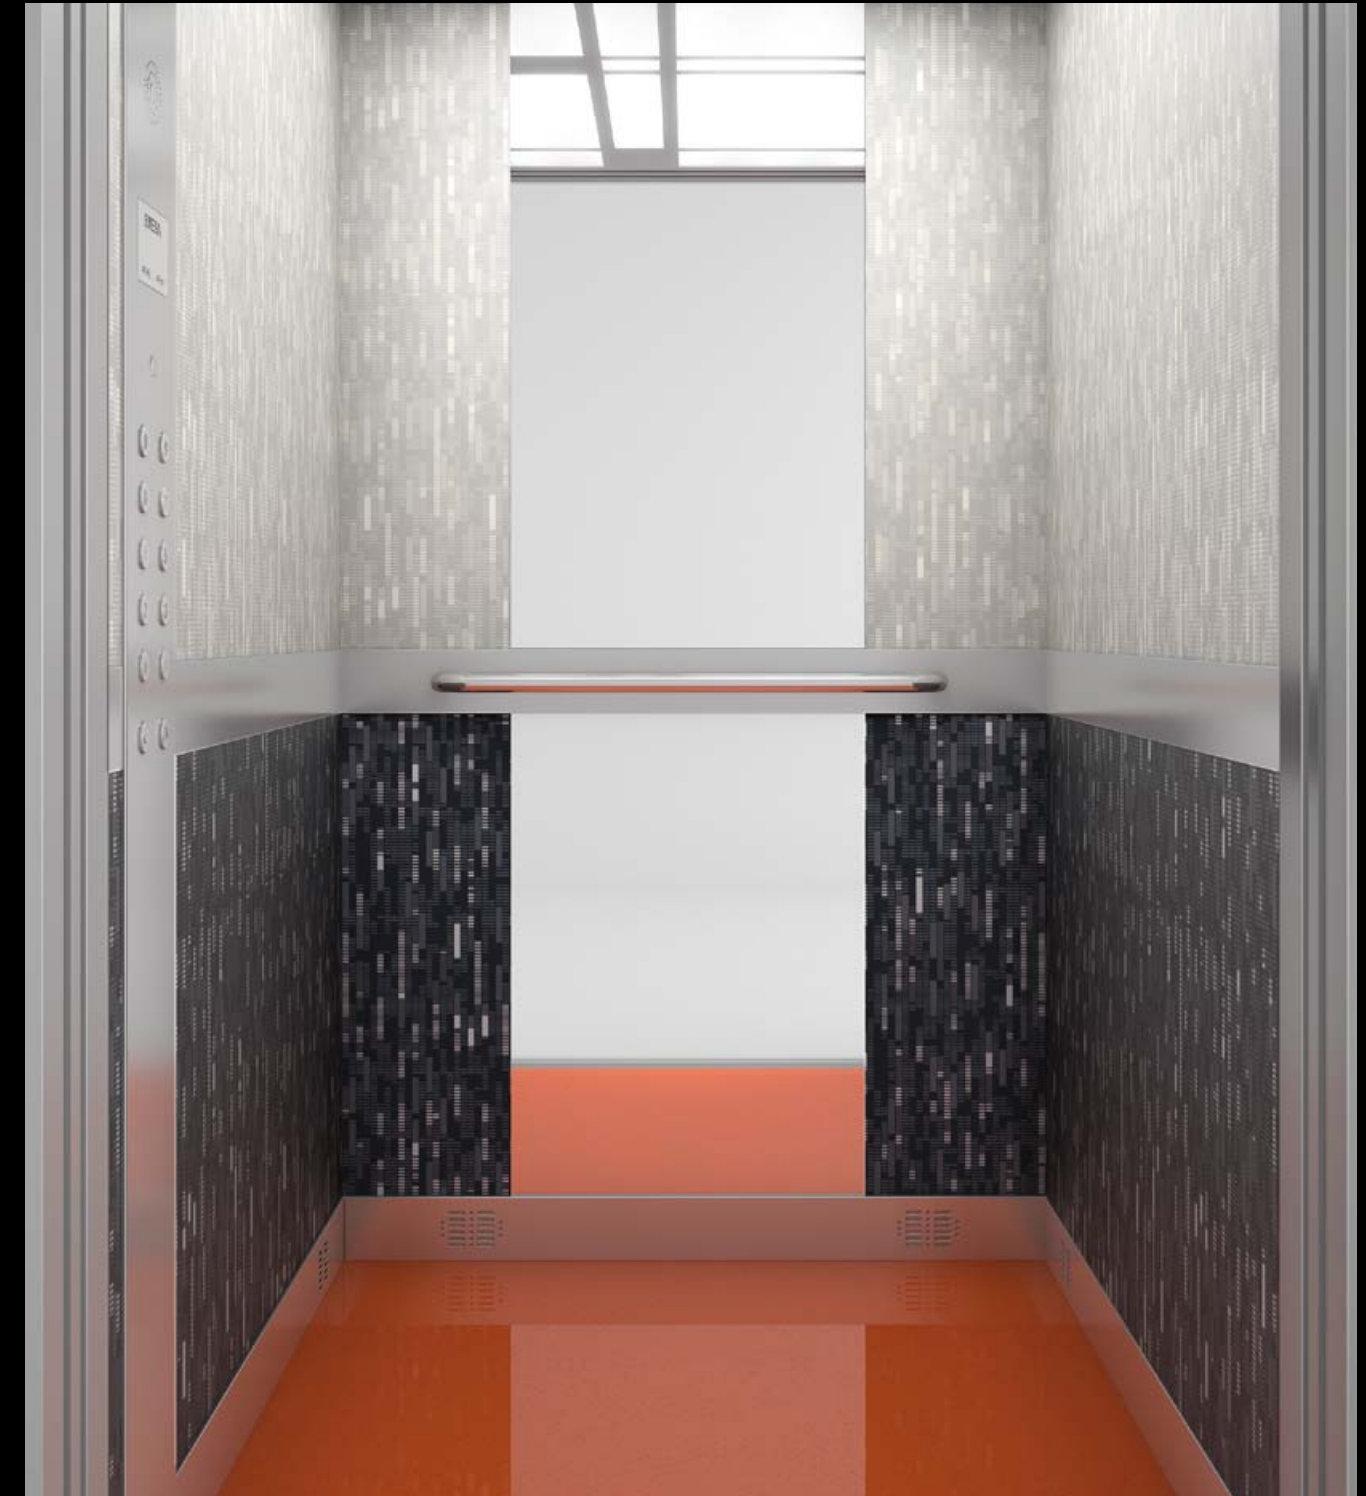

No limits in design