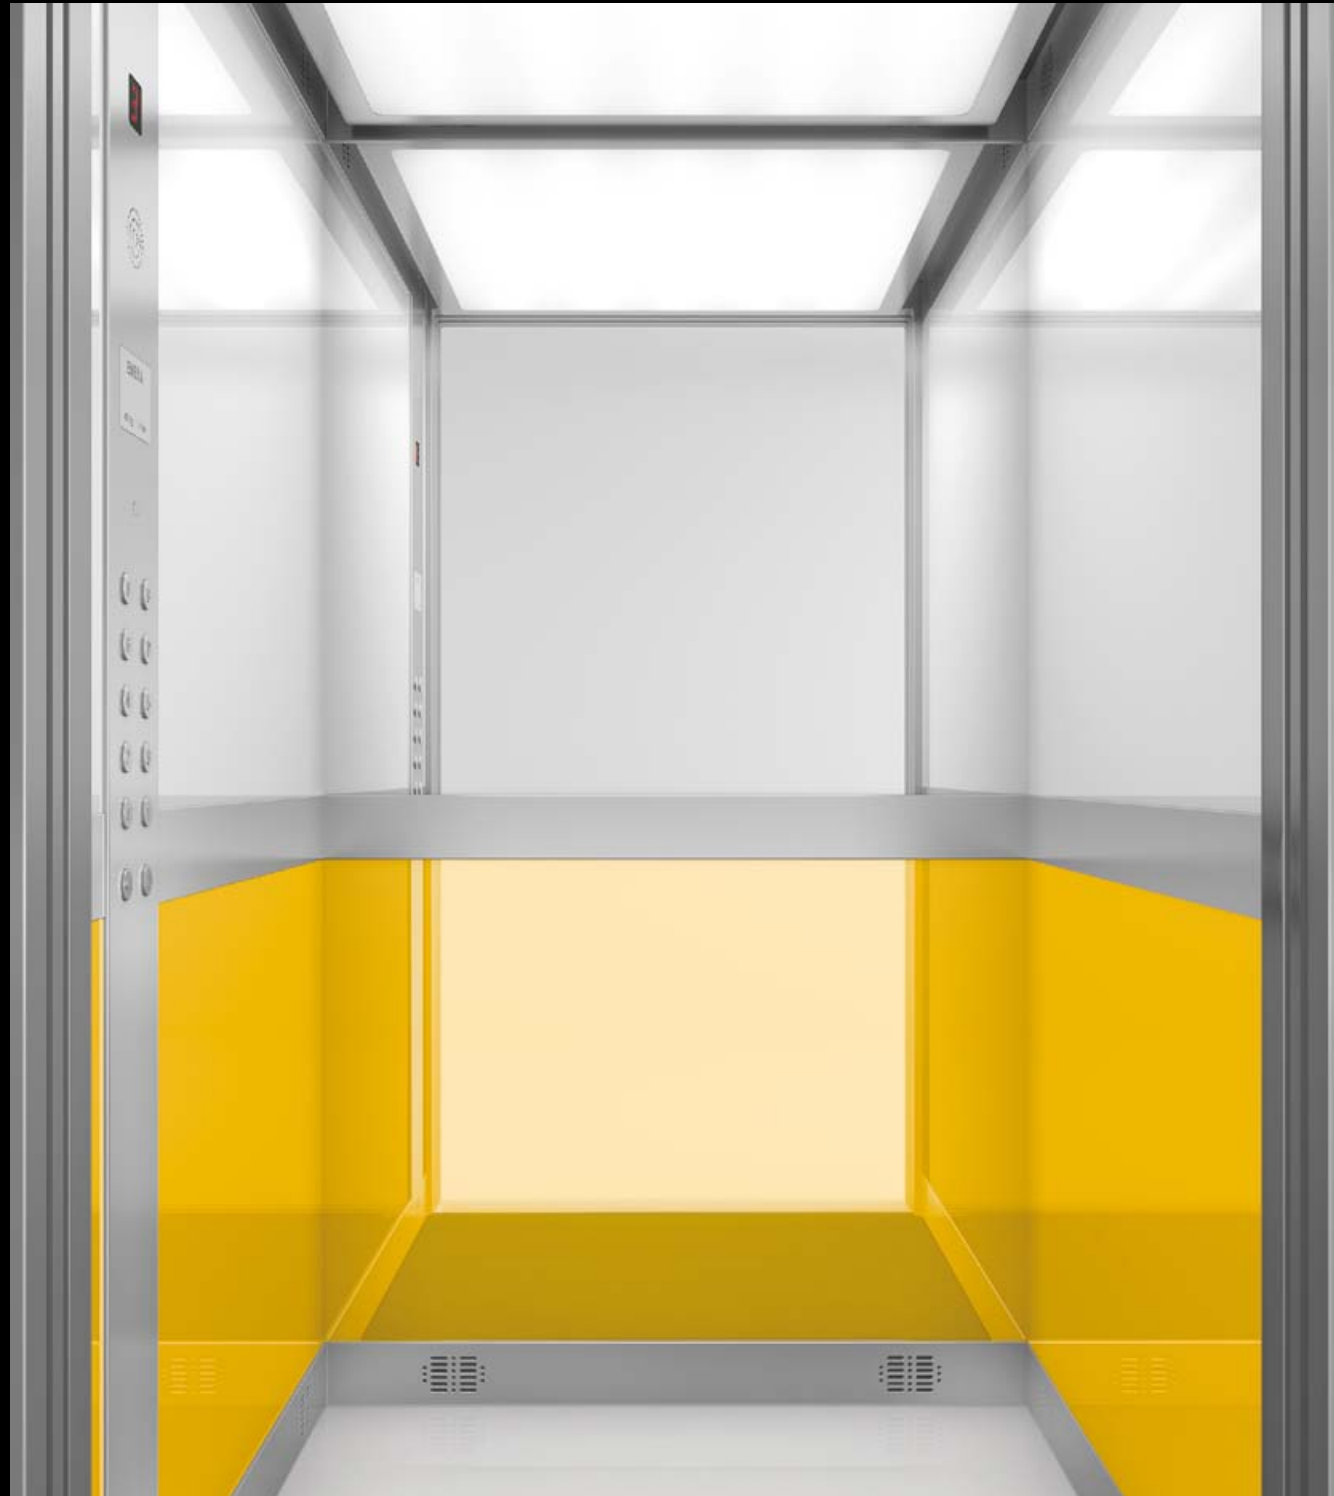

No limits in design

Techo Ceiling	Perfilería Profiles	Paredes Car Walls	Botonera Car Operating Panel	Suelo Floor
Acero Inox satinado + cristal Satin Stainless Steel + glass	Acero Inox satinado Satin Stainless Steel	Vidrio lacado / Coulored glass White Pure 9003 / Lacobel Yellow Rich	Acero Inox satinado Satin Stainless Steel	Piedra Artificial White Zeus Artificial stone White Zeus

Techo Ceiling	Perfilería Profiles	Paredes Car Walls	Botonera Car Operating Panel	Suelo Floor
Acero Inox satinado + cristal Satin Stainless Steel + glass	Acero Inox satinado Satin Stainless Steel	Vidrio lacado / Coulored glass White Pure 9003 / Blue Petrol 5001	Acero Inox satinado Satin Stainless Steel	Piedra artificial Azul Enjoy Artificial stone Azul Enjoy