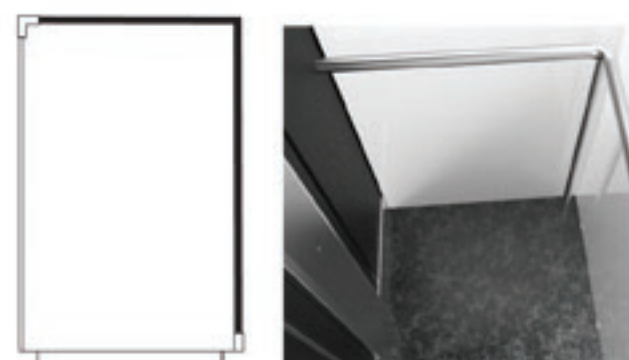

M300d

		M100	M100d	M200	M200d	M300	M300d		
Zona acristalada	Perfilería	Inox Satinado Estándar	ST	ST	ST	ST	ST		
		Inox Pulido Estándar	op	op	op	op	op		
		Inox 304 SB	op	op	op	op	op		
		Inox 316 SB	op	op	op	op	op		
		Inox Textura 304	op	op	op	op	op		
		Inox Color	op	op	op	op	op		
Zona No Acristalada	Paredes	Inox Satinado Estándar	ST	ST	ST	ST	ST		
		Inox Pulido Estándar	op	op	op	op	op		
		Inox 304 SB	op	op	op	op	op		
		Inox 316 SB	op	op	op	op	op		
		Inox Textura 304	op	op	op	op	op		
		Inox Color	op	op	op	op	op		
		Laminados	cons	cons	-	-	cons	cons	
		Perfilería Zócalos	Inox Satinado Estándar	ST	ST	ST	ST	ST	ST
Inox Pulido Estándar	op		op	op	op	op	op		
Inox 304 SB	op		op	op	op	op	op		
Inox 316 SB	op		op	op	op	op	op		
Inox Textura 304	op		op	op	op	op	op		
Inox Color	op		op	op	op	op	op		
Embocaduras	Inox Satinado Estándar	ST	ST	ST	ST	ST	ST		
	Inox Pulido Estándar	op	op	op	op	op	op		
	Inox 304 SB	op	op	op	op	op	op		
	Inox 316 SB	op	op	op	op	op	op		
	Inox Textura 304	op	op	op	op	op	op		
	Inox Color	op	op	op	op	op	op		
Pasamanos (1)	Inox Satinado Estándar	ST	ST	ST	ST	ST	ST		
	Inox Pulido Estándar	op	op	op	op	op	op		
	Inox 316 Satinado	op	op	op	op	op	op		
	Inox Color (2)	op	op	op	op	cons	cons		
Espejo	Plata (3)	op	op	op	op	op	op		
Iluminación (4)	Chapa Pintada	op	op	op	op	op	op		
	Inox Satinado (5)	op	op	op	op	op	op		
	Chapa Pintada Spots Led	op	op	op	op	op	op		
	Inox Satinado Spots Led (5)	ST	ST	ST	ST	ST	ST		
	Cristal Matizado (5)	op	op	op	op	op	op		
Suelo (5)	Preparado Espesor 20 mm	ST	ST	ST	ST	ST	ST		
	Granitos	op	op	op	op	op	op		
	Piedra Artificial	op	op	op	op	op	op		
	Goma antideslizante	op	op	op	op	cons	cons		
	Goma círculos	op	op	op	op	cons	cons		
	Acero Inox Satinado (5)	op	op	op	op	-	-		

ST: Estándar
op: Opcional
cons: Bajo Consulta

(1)- Pasamanos estándar tubular D=30mm. Cabinas M100d, M200d, M300d pasamanos estándar tubular D=38/40mm con pie a suelo.

(2)- Colores y posibilidades bajo consulta.

(3)- Dimensiones 1/2 Espejo o Ancho Lama de acuerdo a catálogo Acabados Cabinas EMESA.

(4)- Acabados de acuerdo a catálogo Acabados Cabinas EMESA.

(5)- Calidad del aceros inoxidable AISI 441, 304 o 316 de acuerdo al resto de cabina.