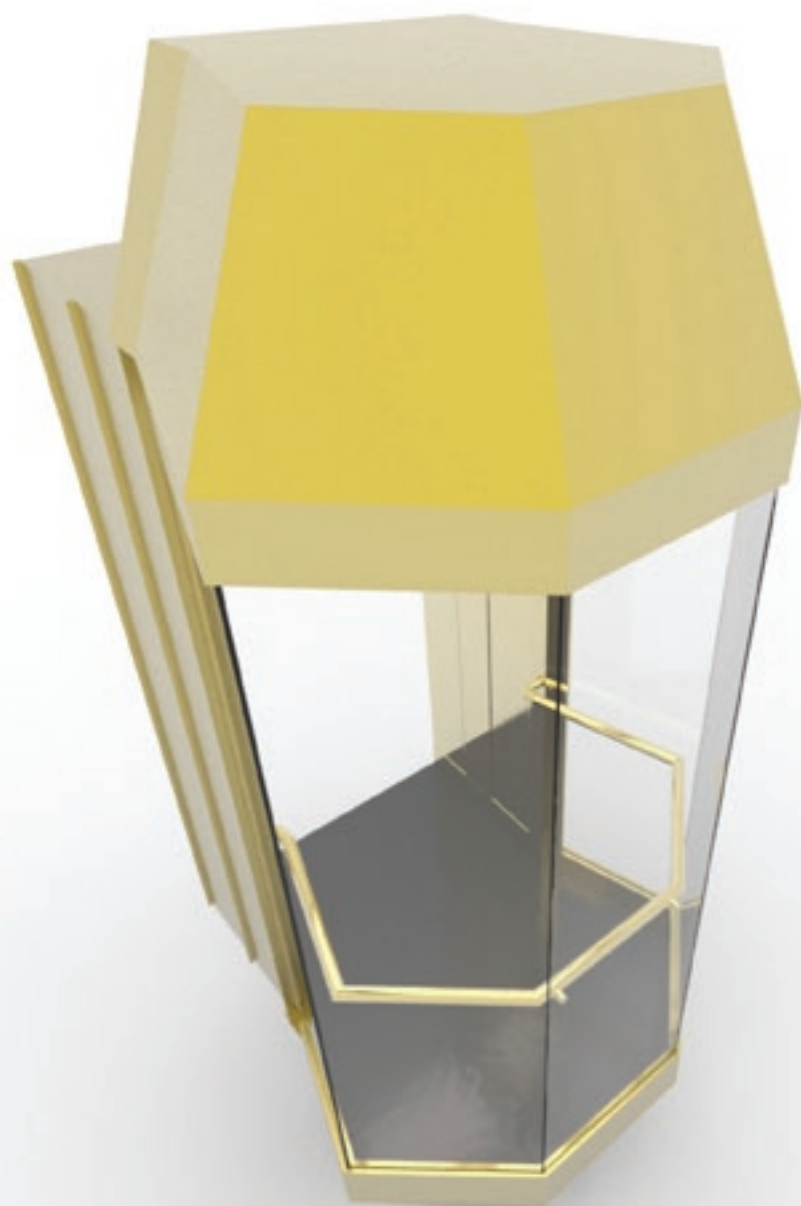

Cúpulas

Diseño de Cúpulas sujetas a disponibilidad de espacio y configuración del ascensor. Todos los diseños deben estar sujetos a consulta.

Altura máxima de cúpulas y barandillas bajo consulta.

MODELO	SUPERIOR					INFERIOR			
	SIN	T00	T10	T20	T40	SIN	B00	B10	B20
M100	✓	✓	✓	✓	✓	✓	✓	✓	✓
M100d	✓	✓	✓	✓	✓	✓	✓	✓	✓
M200	✓	✓	✓	X	✓	✓	✓	✓	X
M200d	✓	✓	✓	X	✓	✓	✓	✓	X
M300	✓	✓	✓	X	✓	✓	✓	✓	X
M300d	✓	✓	✓	X	✓	✓	✓	✓	X
V100	✓	✓	✓	✓	✓	✓	✓	✓	✓
V100d	✓	✓	✓	✓	✓	✓	✓	✓	✓
V300	✓	✓	✓	✓	✓	✓	✓	✓	✓
V300d	✓	✓	✓	✓	✓	✓	✓	✓	✓
C100	✓	X	✓	X	✓	✓	✓	✓	X
C200	✓	X	✓	X	✓	✓	✓	✓	X