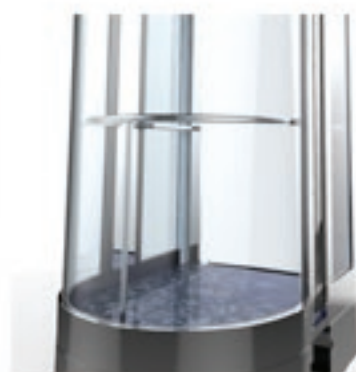

V100	V100d	V300	V300d		
Zona acristalada	Perfilería	Inox Satinado Estándar	ST	ST	ST	ST	
		Inox Pulido Estándar	op	op	op	op	
		Inox 304 SB	op	op	op	op	
		Inox 316 SB	op	op	op	op	
		Inox Textura 304	op	op	cons	cons	
		Inox Color	op	op	cons	cons	
Zona No Acristalada	Paredes	Inox Satinado Estándar	ST	ST	ST	ST	
		Inox Pulido Estándar	op	op	op	op	
		Inox 304 SB	op	op	op	op	
		Inox 316 SB	op	op	op	op	
		Inox Textura 304	op	op	op	op	
		Inox Color	op	op	op	op	
		Laminados	cons	cons	cons	cons	
Zona No Acristalada	Perfilería Zócalos	Inox Satinado Estándar	ST	ST	ST	ST	
		Inox Pulido Estándar	op	op	op	op	
		Inox 304 SB	op	op	op	op	
		Inox 316 SB	op	op	op	op	
		Inox Textura 304	op	op	op	op	
		Inox Color	op	op	op	op	
Zona No Acristalada	Embocaduras	Inox Satinado Estándar	ST	ST	ST	ST	
		Inox Pulido Estándar	op	op	op	op	
		Inox 304 SB	op	op	op	op	
		Inox 316 SB	op	op	op	op	
		Inox Textura 304	op	op	op	op	
		Inox Color	op	op	op	op	
Zona No Acristalada	Pasamanos (1)	Inox Satinado Estándar	ST	ST	ST	ST	
		Inox Pulido Estándar	op	op	op	op	
		Inox 316 Satinado	op	op	op	op	
		Inox Color(2)	op	op	cons	cons	
Zona No Acristalada	Espejo	Plata(3)	op	op	op	op	
Zona No Acristalada	Iluminación (4)	Chapa Pintada	op	op	op	op	
		Inox Satinado(5)	op	op	op	op	
		Chapa Pintada Spots Led	op	op	op	op	
		Inox Satinado Spots Led(5)	ST	ST	ST	ST	
		Cristal Matizado(5)	op	op	op	op	
Zona No Acristalada	Suelo (5)	Preparado Espesor 20 mm	ST	ST	ST	ST	
		Granitos	op	op	op	op	
		Piedra Artificial	op	op	op	op	
		Goma antideslizante	cons	cons	cons	cons	
		Goma círculos	cons	cons	cons	cons	
		Acero Inox Satinado(5)	-	-	-	-	

ST: Estándar
op: Opcional
cons: Bajo Consulta

(1)- Pasamanos estándar tubular D=30mm. Cabinas V100d y V300d pasamanos estándar tubular D=38/40mm con pie a suelo.
(2)- Colores y posibilidades bajo consulta.
(3)- Dimensiones 1/2 Espejo o Ancho Lama de acuerdo a catálogo Acabados Cabinas EMESA.
(4)- Acabados de acuerdo a catálogo Acabados Cabinas EMESA.
(5)- Calidad del aceros inoxidable AISI 441, 304 o 316 de acuerdo al resto de cabina.