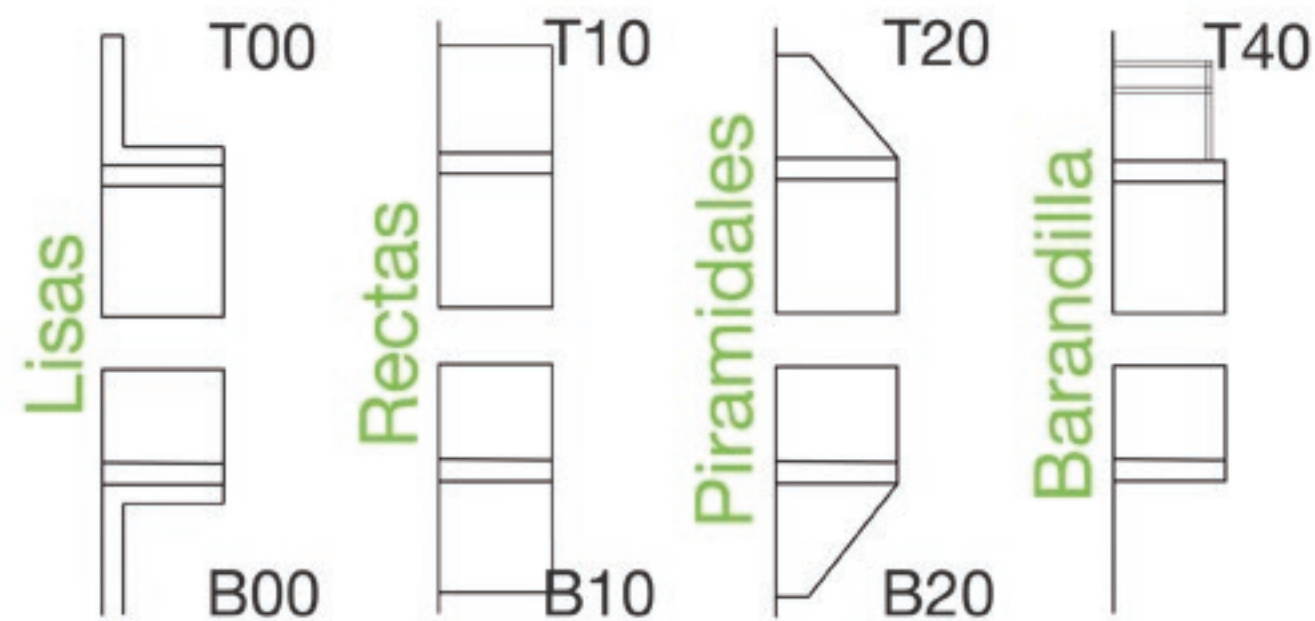

Diseño de Cúpulas sujetas a disponibilidad de espacio y configuración del ascensor. Todos los diseños deben estar sujetos a consulta.

Altura máxima de cúpulas y barandillas bajo consulta.

MODELO	SUPERIOR					INFERIOR			
	SIN	T00	T10	T20	T40	SIN	B00	B10	B20
M100	✓	✓	✓	✓	✓	✓	✓	✓	✓
M100d	✓	✓	✓	✓	✓	✓	✓	✓	✓
M200	✓	✓	✓	X	✓	✓	✓	✓	X
M200d	✓	✓	✓	X	✓	✓	✓	✓	X
M300	✓	✓	✓	X	✓	✓	✓	✓	X
M300d	✓	✓	✓	X	✓	✓	✓	✓	X
V100	✓	✓	✓	✓	✓	✓	✓	✓	✓
V100d	✓	✓	✓	✓	✓	✓	✓	✓	✓
V300	✓	✓	✓	✓	✓	✓	✓	✓	✓
V300d	✓	✓	✓	✓	✓	✓	✓	✓	✓
C100	✓	X	✓	X	✓	✓	✓	✓	X
C200	✓	X	✓	X	✓	✓	✓	✓	X